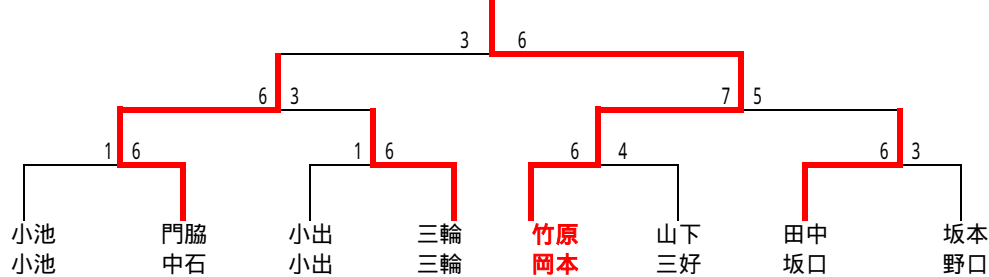

G				結果	
栗原 堤		6 - 0	6 - 4	6 - 2	1
中村 堀	0 - 6		2 - 6	4 - 6	4
西野 杉山	4 - 6	6 - 2		6 - 3	2
田中 坂口	2 - 6	6 - 4	3 - 6		3

H				結果	
岡崎 池田		6 - 1	6 - 3	6 - 3	1
青島 青島	1 - 6		5 - 6	1 - 6	4
坂本 野口	3 - 6	6 - 5		4 - 6	3
松村 松村	3 - 6	6 - 1	6 - 4		2

1位トーナメント

2位トーナメント

3位トーナメント

4位トーナメント