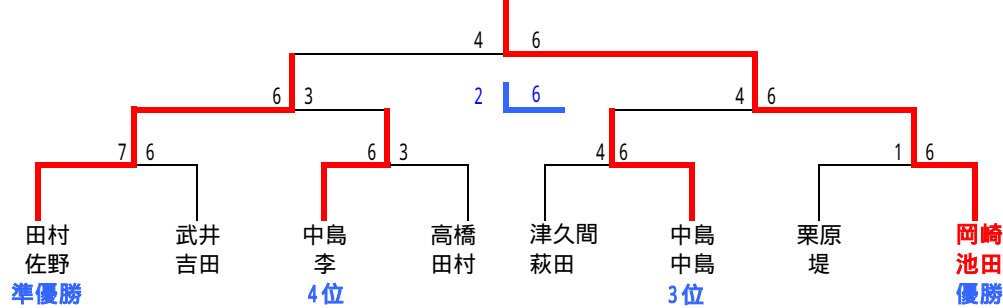

Bクラス

E				結果	
久津間 萩田		6 - 5	6 - 0	6 - 4	1
竹原 岡本	5 - 6		6 - 0	3 - 6	3
水田 佐藤	0 - 6	0 - 6		2 - 6	4
八木 八木	4 - 6	6 - 3	6 - 2		2

F				結果	
中島 中島		6 - 1	6 - 0	6 - 0	1
門田 名取	1 - 6		6 - 0	6 - 2	2
米持 小林	0 - 6	0 - 6		0 - 6	4
山下 三好	0 - 6	2 - 6	6 - 0		3

G				結果	
栗原 堤		6 - 0	6 - 4	6 - 2	1
中村 堀	0 - 6		2 - 6	4 - 6	4
西野 杉山	4 - 6	6 - 2		6 - 3	2
田中 坂口	2 - 6	6 - 4	3 - 6		3

H				結果	
岡崎 池田		6 - 1	6 - 3	6 - 3	1
青島 青島	1 - 6		5 - 6	1 - 6	4
坂本 野口	3 - 6	6 - 5		4 - 6	3
松村 松村	3 - 6	6 - 1	6 - 4		2

1位トーナメント

2位トーナメント

3位トーナメント

4位トーナメント