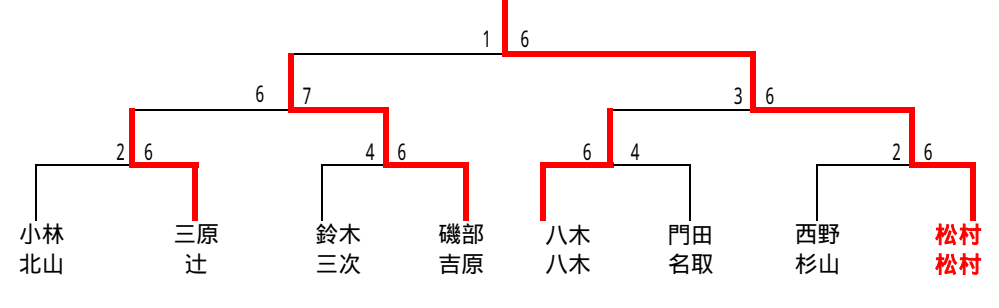

Bクラス

E				結果	
久津間 萩田		6 - 5	6 - 0	6 - 4	1
竹原 岡本	5 - 6		6 - 0	3 - 6	3
水田 佐藤	0 - 6	0 - 6		2 - 6	4
八木 八木	4 - 6	6 - 3	6 - 2		2

F				結果	
中島 中島		6 - 1	6 - 0	6 - 0	1
門田 名取	1 - 6		6 - 0	6 - 2	2
米持 小林	0 - 6	0 - 6		0 - 6	4
山下 三好	0 - 6	2 - 6	6 - 0		3

G				結果	
栗原 堤		6 - 0	6 - 4	6 - 2	1
中村 堀	0 - 6		2 - 6	4 - 6	4
西野 杉山	4 - 6	6 - 2		6 - 3	2
田中 坂口	2 - 6	6 - 4	3 - 6		3

H				結果	
岡崎 池田		6 - 1	6 - 3	6 - 3	1
青島 青島	1 - 6		5 - 6	1 - 6	4
坂本 野口	3 - 6	6 - 5		4 - 6	3
松村 松村	3 - 6	6 - 1	6 - 4		2

1位トーナメント

2位トーナメント

3位トーナメント

4位トーナメント