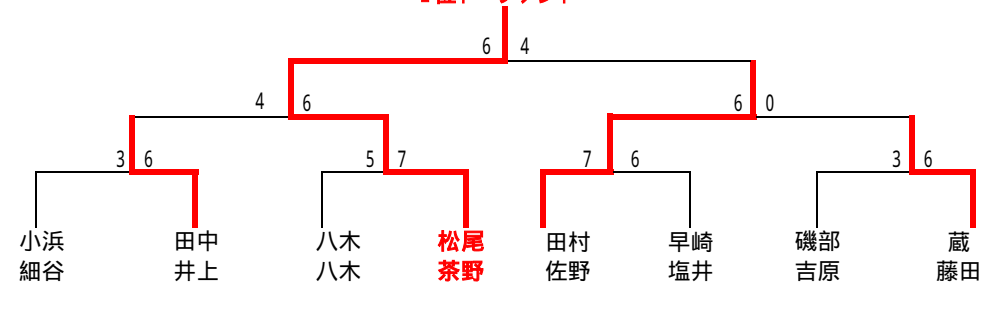

E					結果
田村佐野		6 - 0	6 - 1	2 - 6	2
中村堀	0 - 6		2 - 6	0 - 6	4
平松平松	1 - 6	6 - 2		0 - 6	3
佐田安西	6 - 2	6 - 0	6 - 0		1

F					結果
鈴木和久井		6 - 2	3 - 6	6 - 1	1
成澤野口	2 - 6		4 - 6	4 - 6	4
早崎塩井	0 - 3	6 - 4		4 - 6	2
鈴木大野	1 - 6	6 - 4	6 - 4		3

1位トーナメント

2位トーナメント

3位トーナメント

4位トーナメント