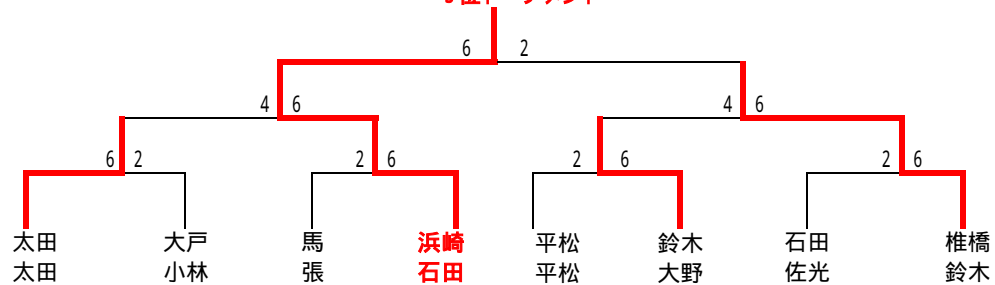

G					結果
武井三原		6 - 0	6 - 1	6 - 1	1
石田佐光	0 - 6		7 - 6	1 - 6	3
細田辻	1 - 6	6 - 7		1 - 6	4
磯部吉原	1 - 6	6 - 1	6 - 1		2

H					結果
竹花酒井		6 - 3	6 - 2	6 - 2	1
蔵藤田	3 - 6		6 - 1	5 - 7	2
小川澤田	2 - 6	1 - 6		6 - 4	4
椎橋鈴木	2 - 6	7 - 5	4 - 6		3

1位トーナメント

2位トーナメント

3位トーナメント

4位トーナメント