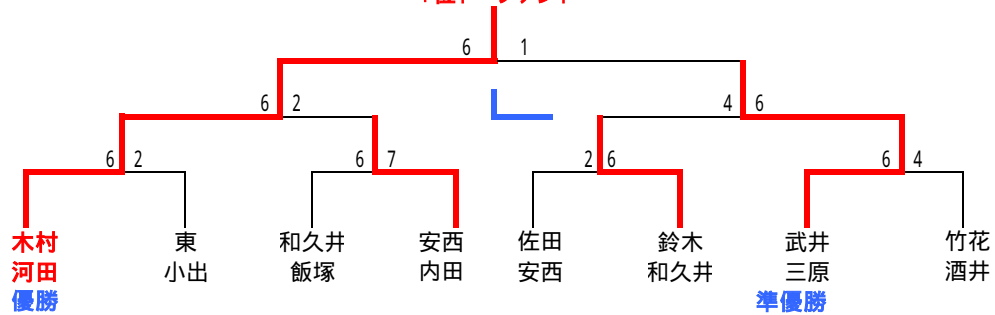

A					結果
木村河田		6 - 1	6 - 2	6 - 0	1
太田太田	1 - 6		4 - 6	6 - 4	3
小浜細谷	2 - 6	6 - 4		6 - 4	2
松本小林	0 - 6	4 - 6	4 - 6		4

B					結果
田中井上		6 - 0	3 - 6	6 - 3	2
中西中西	0 - 6		0 - 6	1 - 6	4
東小出	6 - 3	6 - 0		4 - 6	1
大戸小林	3 - 6	6 - 1	6 - 4		3

C					結果
和久井飯塚		7 - 5	6 - 0	6 - 2	1
馬張	5 - 7		6 - 1	2 - 6	3
今井服部	0 - 6	1 - 6		3 - 6	4
八木八木	2 - 6	6 - 2	6 - 3		2

D					結果
安西内田		6 - 2	6 - 4	6 - 0	1
松尾茶野	2 - 6		6 - 1	6 - 2	2
浜崎石田	4 - 6	1 - 6		6 - 4	3
萩原半田	0 - 6	2 - 6	4 - 6		4

E					結果
田村佐野		6 - 0	6 - 1	2 - 6	2
中村堀	0 - 6		2 - 6	0 - 6	4
平松平松	1 - 6	6 - 2		0 - 6	3
佐田安西	6 - 2	6 - 0	6 - 0		1

F					結果
鈴木和久井		6 - 2	3 - 6	6 - 1	1
成澤野口	2 - 6		4 - 6	4 - 6	4
早崎塩井	0 - 3	6 - 4		4 - 6	2
鈴木大野	1 - 6	6 - 4	6 - 4		3

1位トーナメント

2位トーナメント

3位トーナメント

4位トーナメント