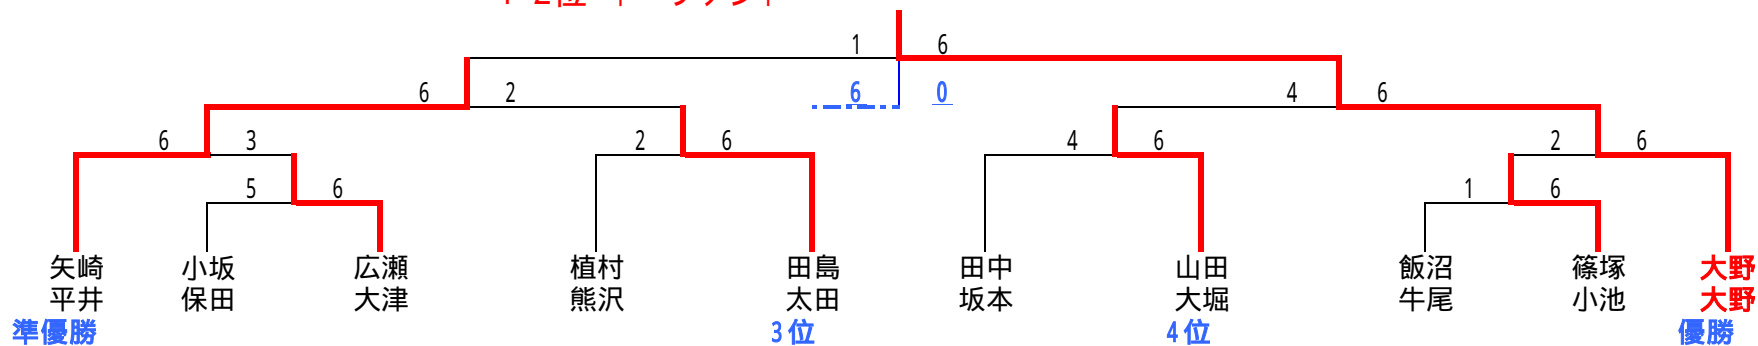

A					結果
矢崎平井		6 - 3	6 - 0	6 - 4	1
小池小林	3 - 6		6 - 2	2 - 6	3
安坂八木	0 - 6	2 - 6		5 - 6	4
飯沼牛尾	4 - 6	6 - 2	6 - 5		2

B					結果
田島太田		6 - 1	6 - 4	6 - 2	1
藤塚石川	1 - 6		2 - 6	3 - 6	4
林森田	4 - 6	6 - 2		5 - 6	3
篠塚小池	2 - 6	6 - 3	6 - 5		2

C					結果
小坂保田			8 - 2	5 - 8	2
瀨沼佐治	2 - 8			6 - 8	3
田中坂本		8 - 5	8 - 6		1

D					結果
山田大堀		8 - 6		3 - 8	2
平林安斉	6 - 8			5 - 8	3
植村熊沢	8 - 3	8 - 5			1

E					結果
広瀬大津		6 - 5	4 - 6	6 - 1	2
市川加藤	5 - 6		6 - 5	6 - 5	3
大野大野	6 - 4	5 - 6		6 - 0	1
椎橋谷口	1 - 6	5 - 6	0 - 6		4

F					

1・2位 トーナメント

3・4位 トーナメント