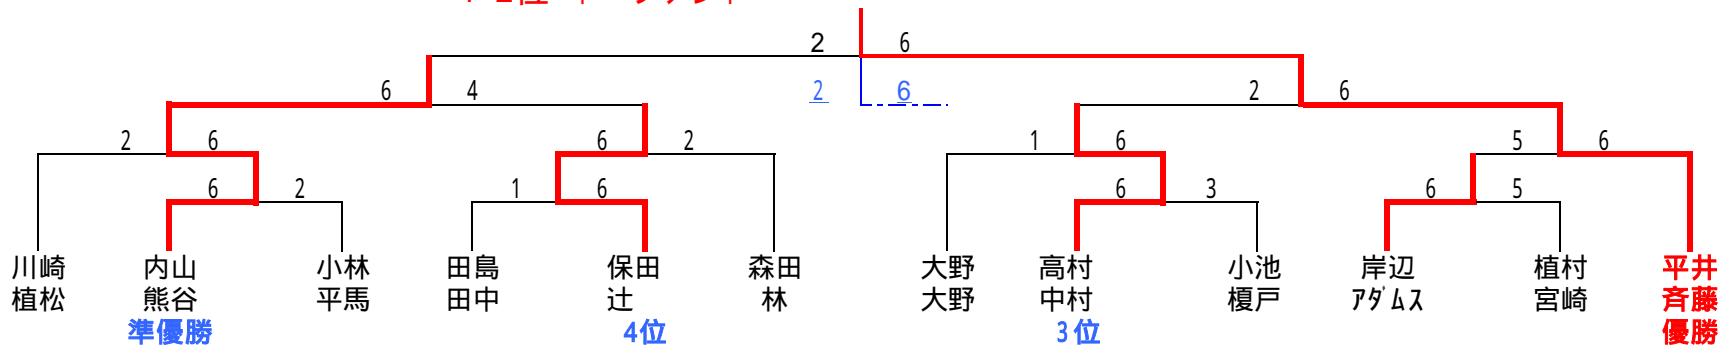

A				結果
保田 辻		8 - 1	8 - 5	1
椎橋 国井	1 - 8		2 - 8	3
植村 宮崎	5 - 8	8 - 2		2

B				結果	
川崎 植松		6 - 4	6 - 1	6 - 2	1
市川 加藤	4 - 6		3 - 6	0 - 6	4
飯沼 米山	1 - 6	6 - 3		0 - 6	3
高村 中村	2 - 6	6 - 0	6 - 0		2

C				結果	
佐藤 矢崎		3 - 6	6 - 2	6 - 5	3
森田 林	6 - 3		6 - 1	5 - 6	1
平林 安斉	2 - 6	1 - 6		2 - 6	4
岸辺 アダムス	5 - 6	6 - 5	6 - 2		2

D				結果	
大野 大野		6 - 2	6 - 1	6 - 5	1
安坂 佐藤	2 - 6		0 - 6	1 - 6	4
小林 平馬	1 - 6	6 - 0		6 - 3	2
矢嶋 田中	5 - 6	6 - 1	3 - 6		3

E				結果	
田島 田中		4 - 8		8 - 2	2
小池 榎戸	8 - 4			8 - 7	1
小坂 山崎	2 - 8	7 - 8			3

F					
高橋 佐治		4 - 6	2 - 6	2 - 6	4
青木 石井	6 - 4		3 - 6	2 - 6	3
平井 斉藤	6 - 2	6 - 3		6 - 2	1
内山 熊谷	6 - 2	6 - 2	2 - 6		2

1・2位 トーナメント

3・4位 トーナメント