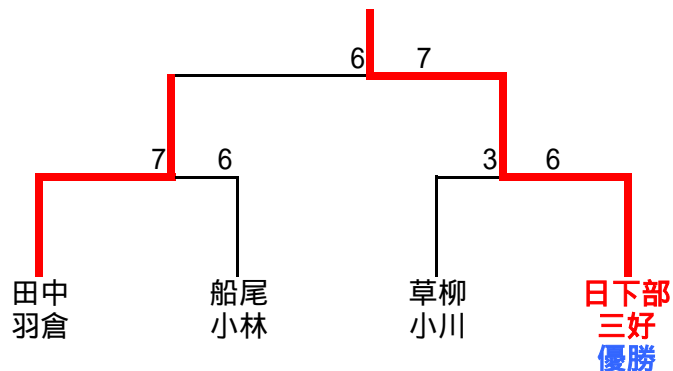

# 2013・10月月例女子B・C・D

A					結果
草柳 小川		6 - 1	6 - 0	5 - 6	2
椎橋 倉田	1 - 6		6 - 3	5 - 6	3
安坂 佐藤	0 - 6	3 - 6		0 - 6	4
田中 羽倉	6 - 5	6 - 5	6 - 0		1

B					結果
加藤 日浦		1 - 6	6 - 5	2 - 6	3
日下部 三好	6 - 1		6 - 0	6 - 4	1
鈴木 北村	5 - 6	0 - 6		5 - 6	4
船尾 小林	6 - 2	4 - 6	6 - 5		2

1・2位

3・4位