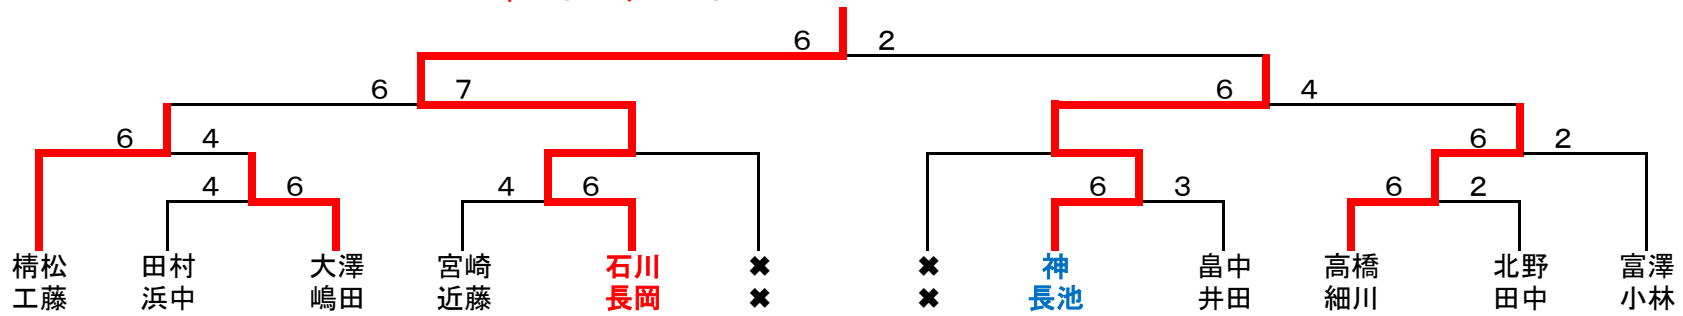

2024年 11月ミックスダブルス

A				結果	
精松 工藤		6-1	6-2	6-5	1
真島 真島	1-6		3-6	1-6	4
吉田 金子	2-6	6-3		2-6	3
畠中 井田	5-6	6-1	6-2		2

B				結果	
石川 長岡		6-0	6-0	6-0	1
高橋 細川	0-6		6-1	6-1	2
古溝 佐藤	0-6	1-6		2-6	4
鈴木 赤羽	0-6	1-6	6-2		3

C				結果	
田村 浜中		6-1	6-3	2-6	2
土方 土方	1-6		5-6	4-6	4
小林 橋本	3-6	6-5		1-6	3
神 長池	6-2	6-4	6-1		1

D				結果	
富澤 小林		6-3	6-4	6-2	1
和田 和田	3-6		3-6	6-3	3
大澤 嶋田	4-6	6-3		6-0	2
馬見塚 水嶋	2-6	3-6	0-6		4

E				結果	
宮崎 近藤		6-3	6-1	DEF	1
北野 田中	3-6		6-1	DEF	2
愛甲 愛甲	1-6	1-6		0-6	3
中島 中島	DEF	DEF	6-0		4

F				結果

1・2位 トーナメント

3・4位 トーナメント